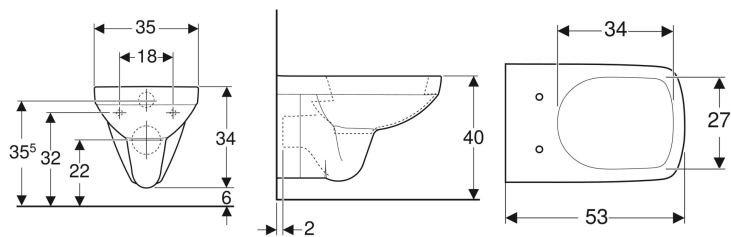

Vas WC suspendat Geberit Selnova, cu spălare verticală

Imagine exemplificativă

Domenii de utilizare

- Pentru rezervoare încastate
- Pentru sistem de spălare sub presiune

Caracteristici

- Suspendat

- WC cu spălare verticală
- Cu margine de spălare
- Tip 1, cantitate de umplere 6/4 l, conform EN 997
- Tip 2, conform EN 997

Date tehnice

Material | Ceramică sanitară

Se comandă suplimentar

- Capac WC

Cod art.	Culoare / suprafață	B	H	T
500.270.01.1	Alb	35 cm	34 cm	53 cm